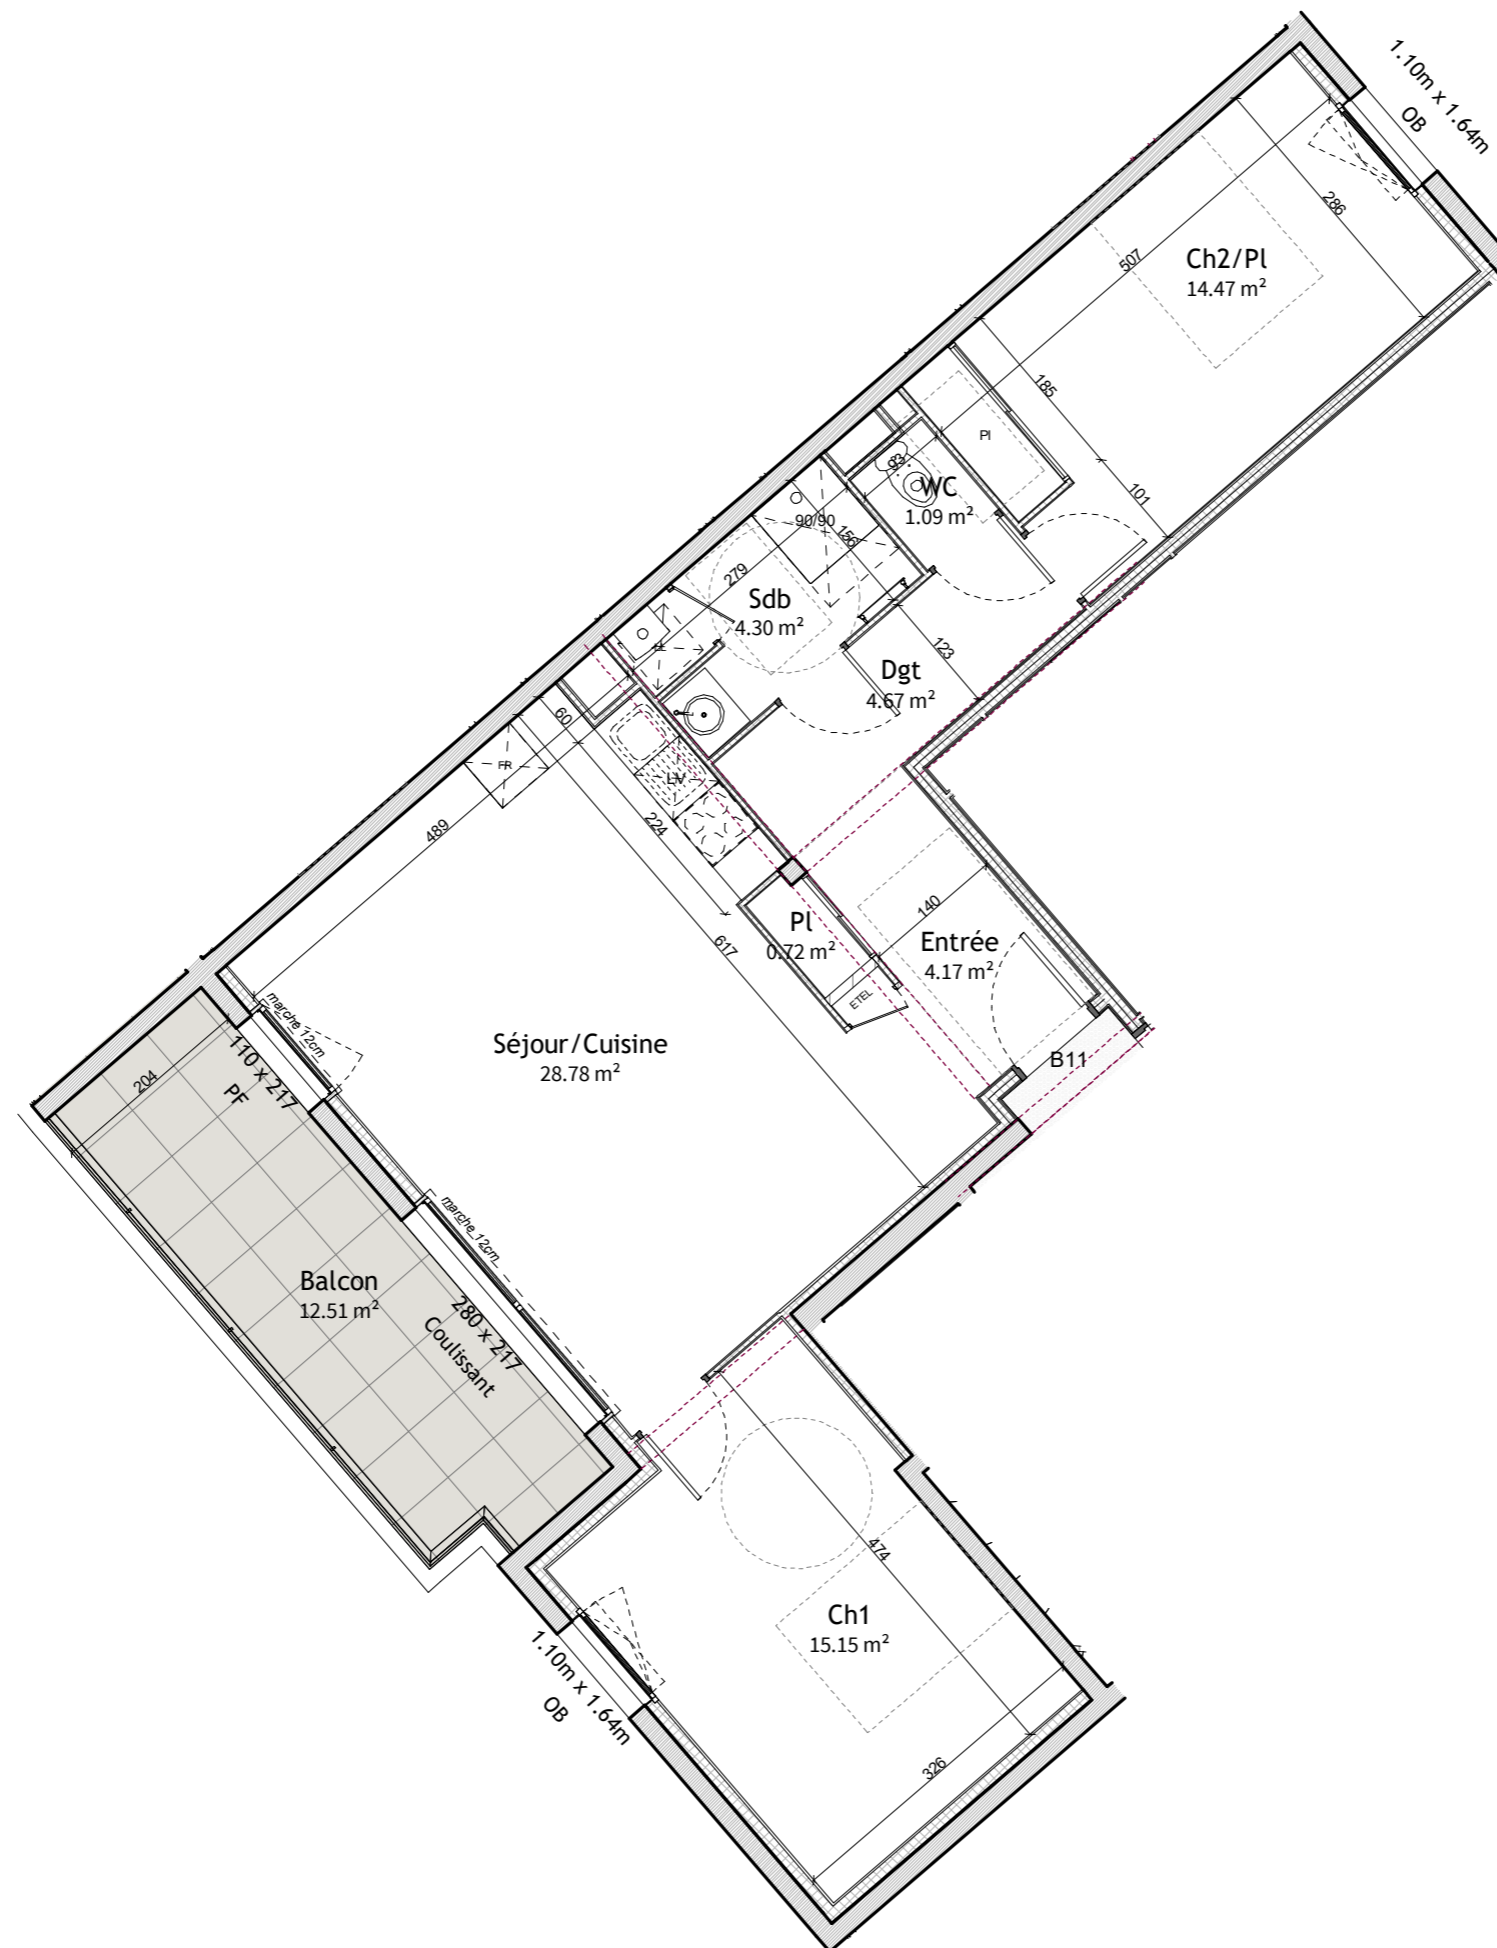

RESIDENCE LES 3 ARCS

4, rue du Serpent
63400 CHAMALIERES

14, avenue Bergougnan
63400 Chamalières
04 73 37 07 52

171 Boulevard Lafayette
63000 Clermont-Ferrand
Tél: 04 73 28 37 00

BAT B - NIV 1 Appartement n°B11 - T3

Séjour/Cuisine	28.78 m²
Ch1	15.15 m²
Ch2/Pl	14.47 m²
Dgt	4.67 m²
Sdb	4.30 m²
Entrée	4.17 m²
WC	1.09 m²
Pl	0.72 m²

Surface habitable : 73.35 m²

Balcon	12.51 m²

Total : 12.51 m²

Type de chauffage : GAZ

Echelle

Cet aménagement ne répond pas aux normes PMR

Document non contractuel susceptible de subir des modifications pour des raisons techniques et réglementaires. Les tracés des cloisons et gaines techniques sont susceptibles d'évoluer ainsi que les hauteurs des menuiseries. Les équipements de cuisine sont dessinés à titre indicatif. Les placards en pointillés ne sont pas prévus.

06/11/24

M2