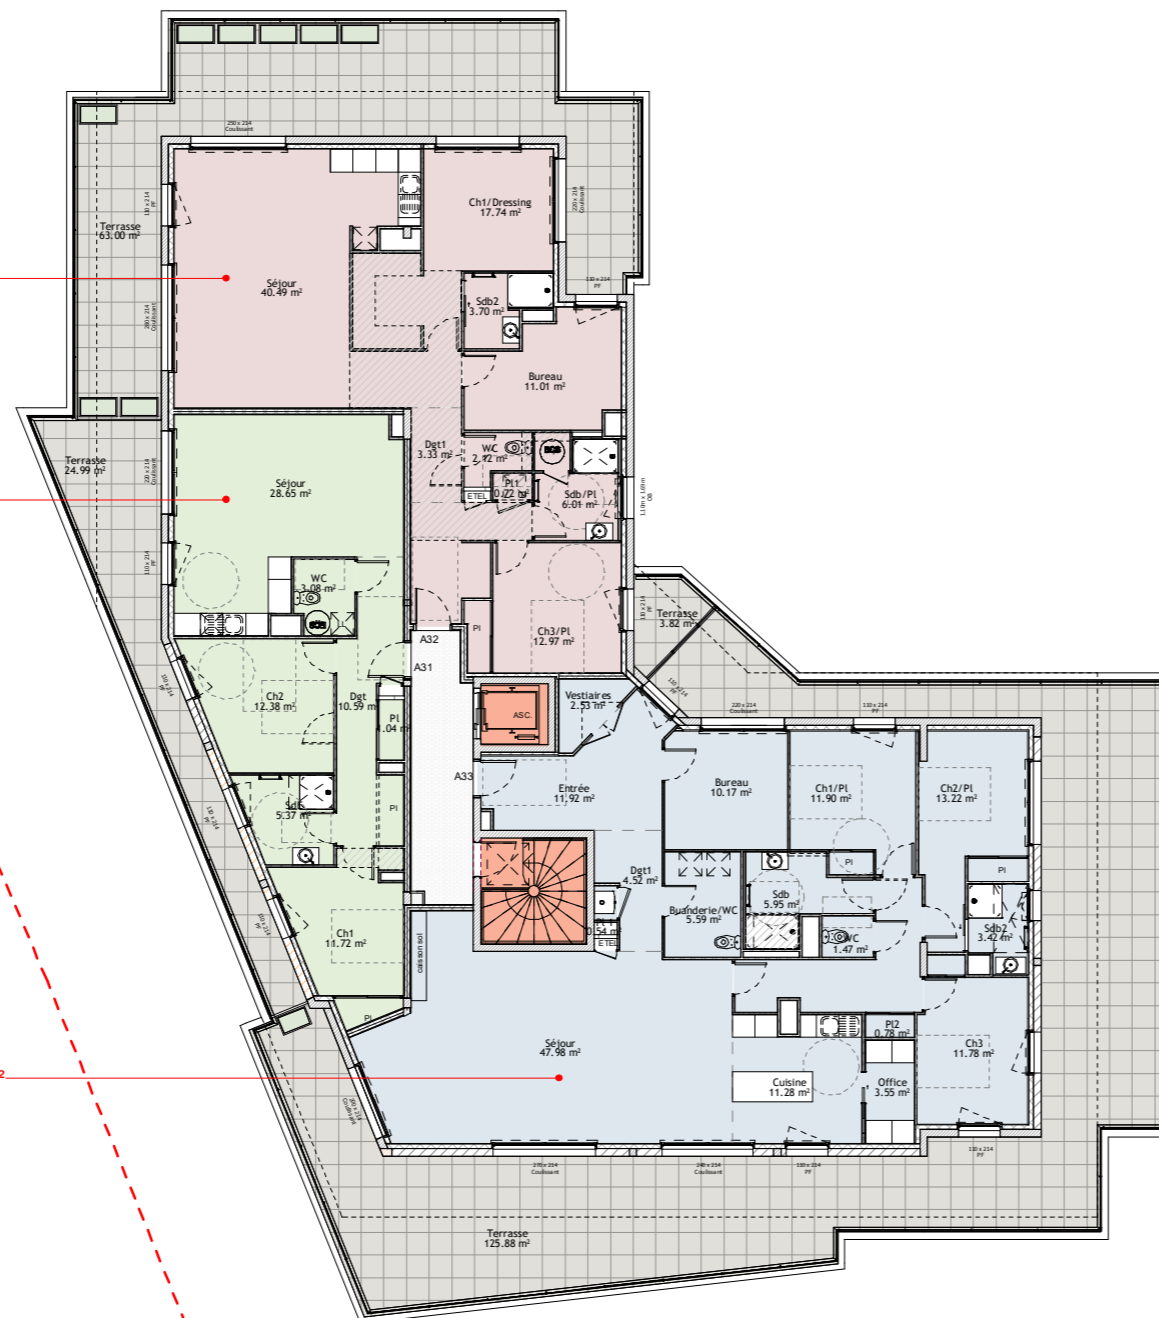

## BAT A - NIVEAU 3

**T4 - A32**  
Surface hab. 105.34 m<sup>2</sup>  
Terrasse 63.00 m<sup>2</sup>  
Terrasse 3.82 m<sup>2</sup>

**T3 - A31**  
Surface hab. 72.82 m<sup>2</sup>  
Terrasse 24.99 m<sup>2</sup>

**T5 - A33**  
Surface hab. 155.81 m<sup>2</sup>  
Terrasse 125.88 m<sup>2</sup>

Echelle

Document non contractuel susceptible de subir des modifications pour des raisons techniques et réglementaires.  
Les tracés des cloisons et gaines techniques sont susceptibles d'évoluer. Les équipements de cuisine sont dessinés à titre indicatif.