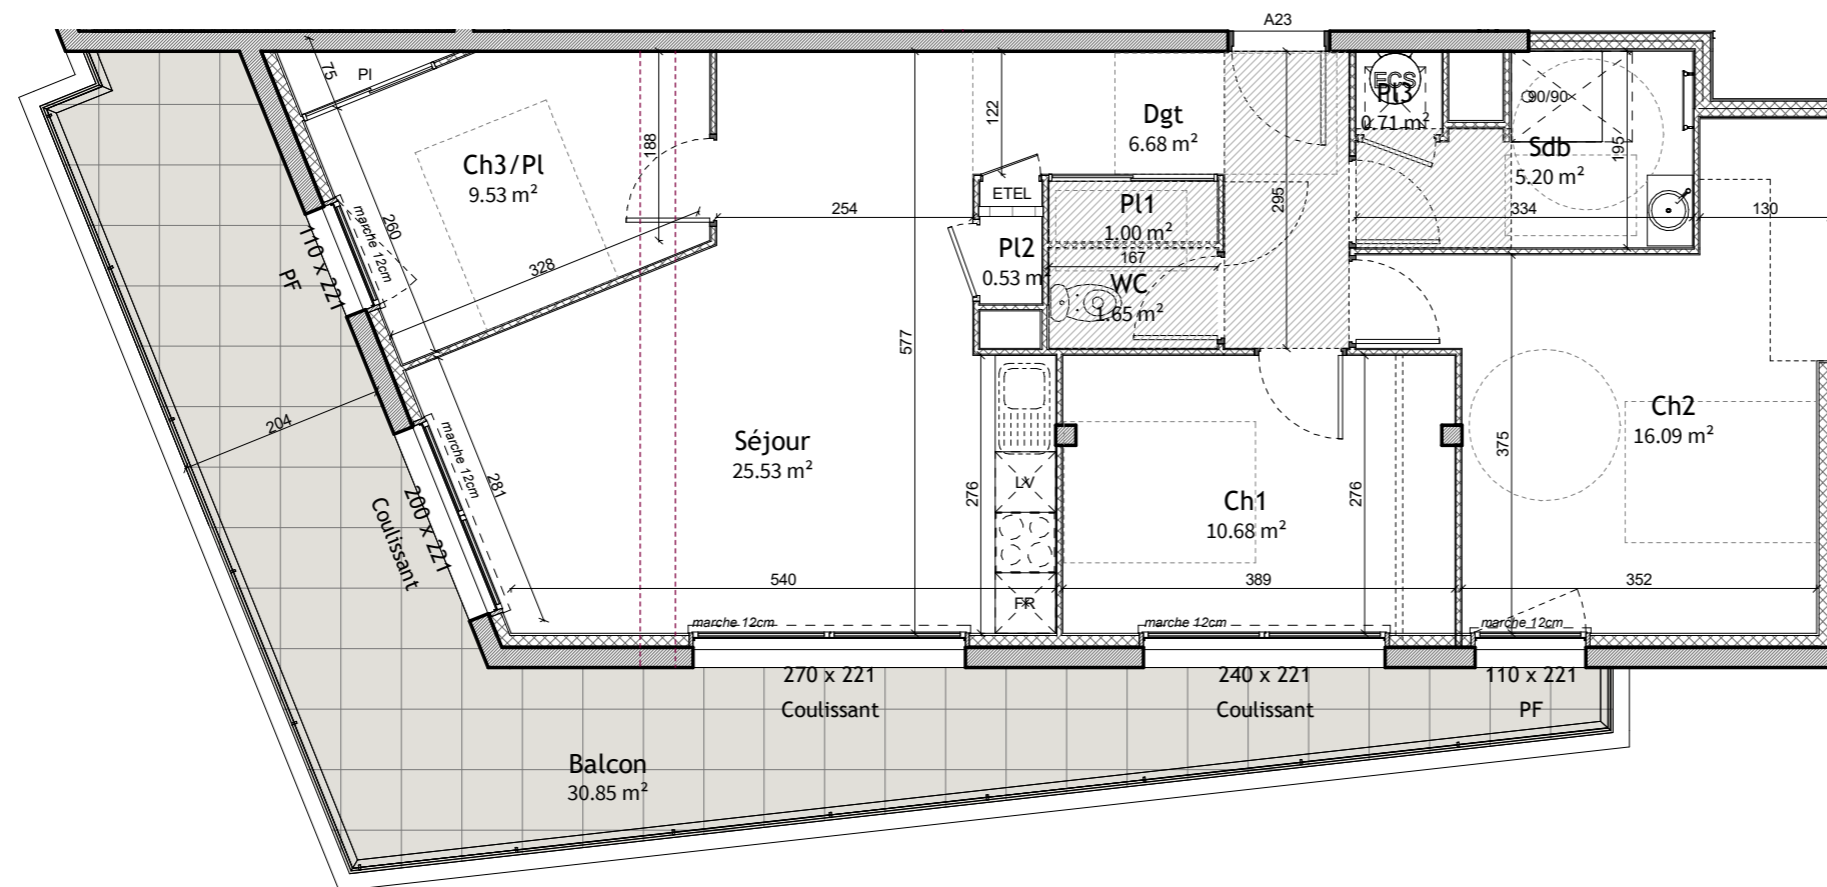

## BAT A - NIV 02 Appartement n°A23 - T4

Séjour	25.53 m <sup>2</sup>
Ch2	16.09 m <sup>2</sup>
Ch1	10.68 m <sup>2</sup>
Ch3/Pl	9.53 m <sup>2</sup>
Dgt	6.68 m <sup>2</sup>
Sdb	5.20 m <sup>2</sup>
WC	1.65 m <sup>2</sup>
Pl1	1.00 m <sup>2</sup>
Pl3	0.71 m <sup>2</sup>
Pl2	0.53 m <sup>2</sup>

**Surface habitable : 77.59 m<sup>2</sup>**

Balcon	30.85 m <sup>2</sup>
--------	----------------------

**Total : 30.85 m<sup>2</sup>**

Type de chauffage : ELEC

**Cet aménagement ne répond pas aux normes PMR**