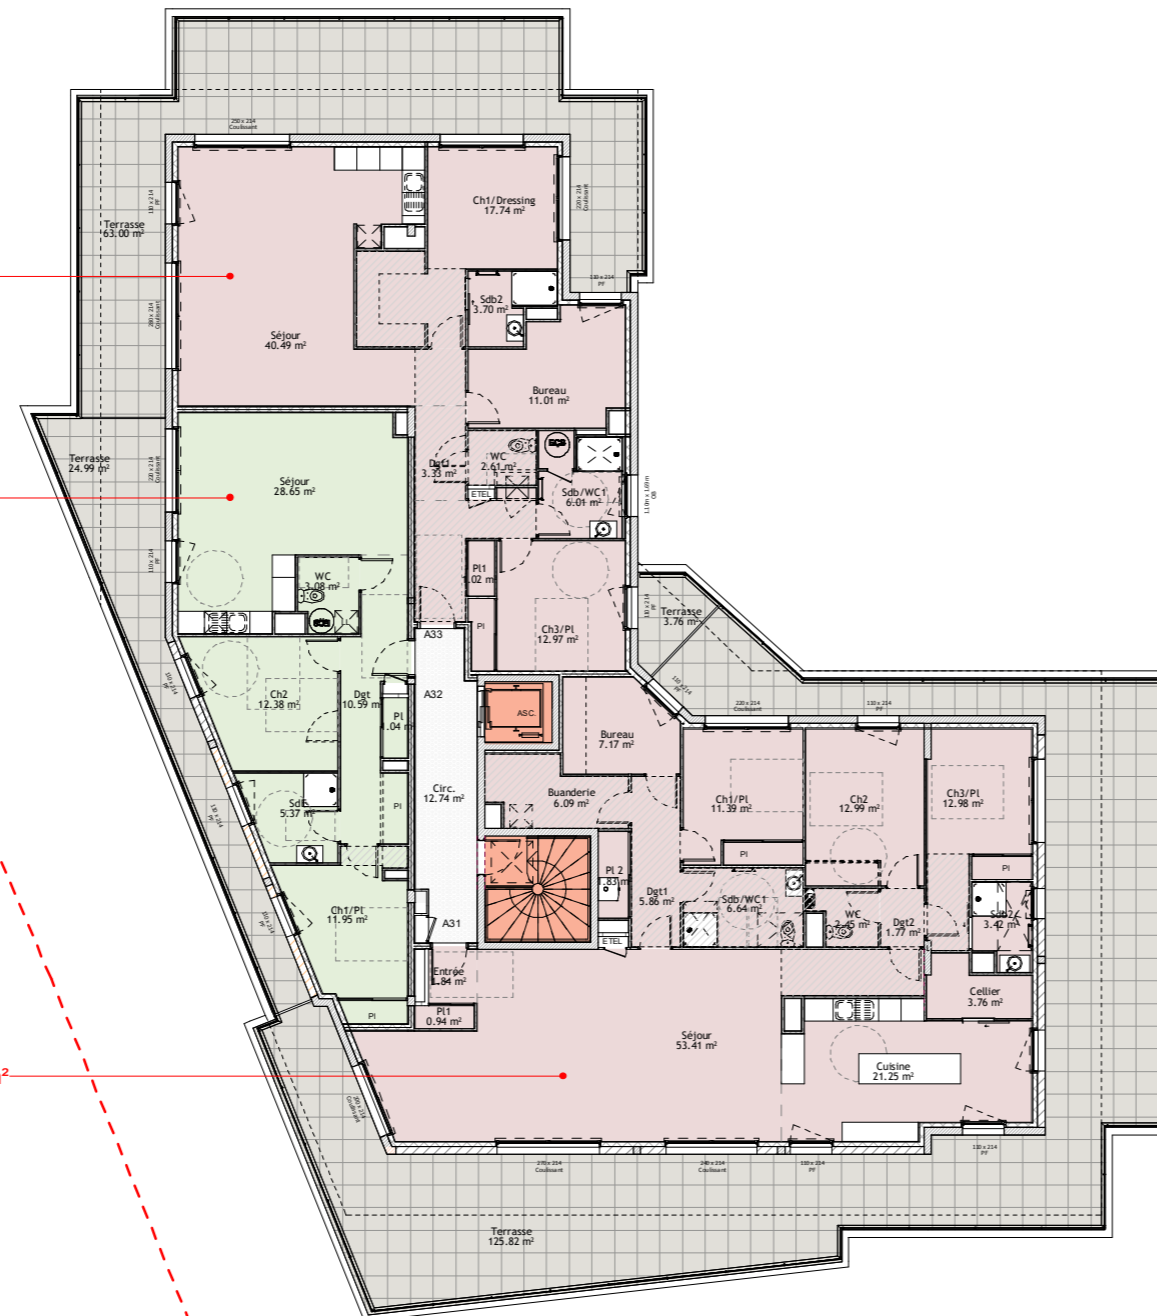

RESIDENCE LES 3 ARCS

26 avenue de Massenet
63400 CHAMALIÈRES

14, avenue Bergougnan
63400 Chamalières
04 73 37 07 52

171 Boulevard Lafayette
63000 Clermont-Ferrand
Tél: 04 73 28 37 00

BAT A - NIVEAU 3

T4 - A33
Surface hab. 105.34 m²
Terrasse 63.00 m²
Terrasse 3.76 m²

T3 - A32
Surface hab. 73.06 m²
Terrasse 24.99 m²

T4 - A31
Surface hab. 153.79 m²
Terrasse 125.82 m²

Echelle

Document non contractuel susceptible de subir des modifications pour des raisons techniques et réglementaires.
Les tracés des cloisons et gaines techniques sont susceptibles d'évoluer. Les équipements de cuisine sont dessinés à titre indicatif.