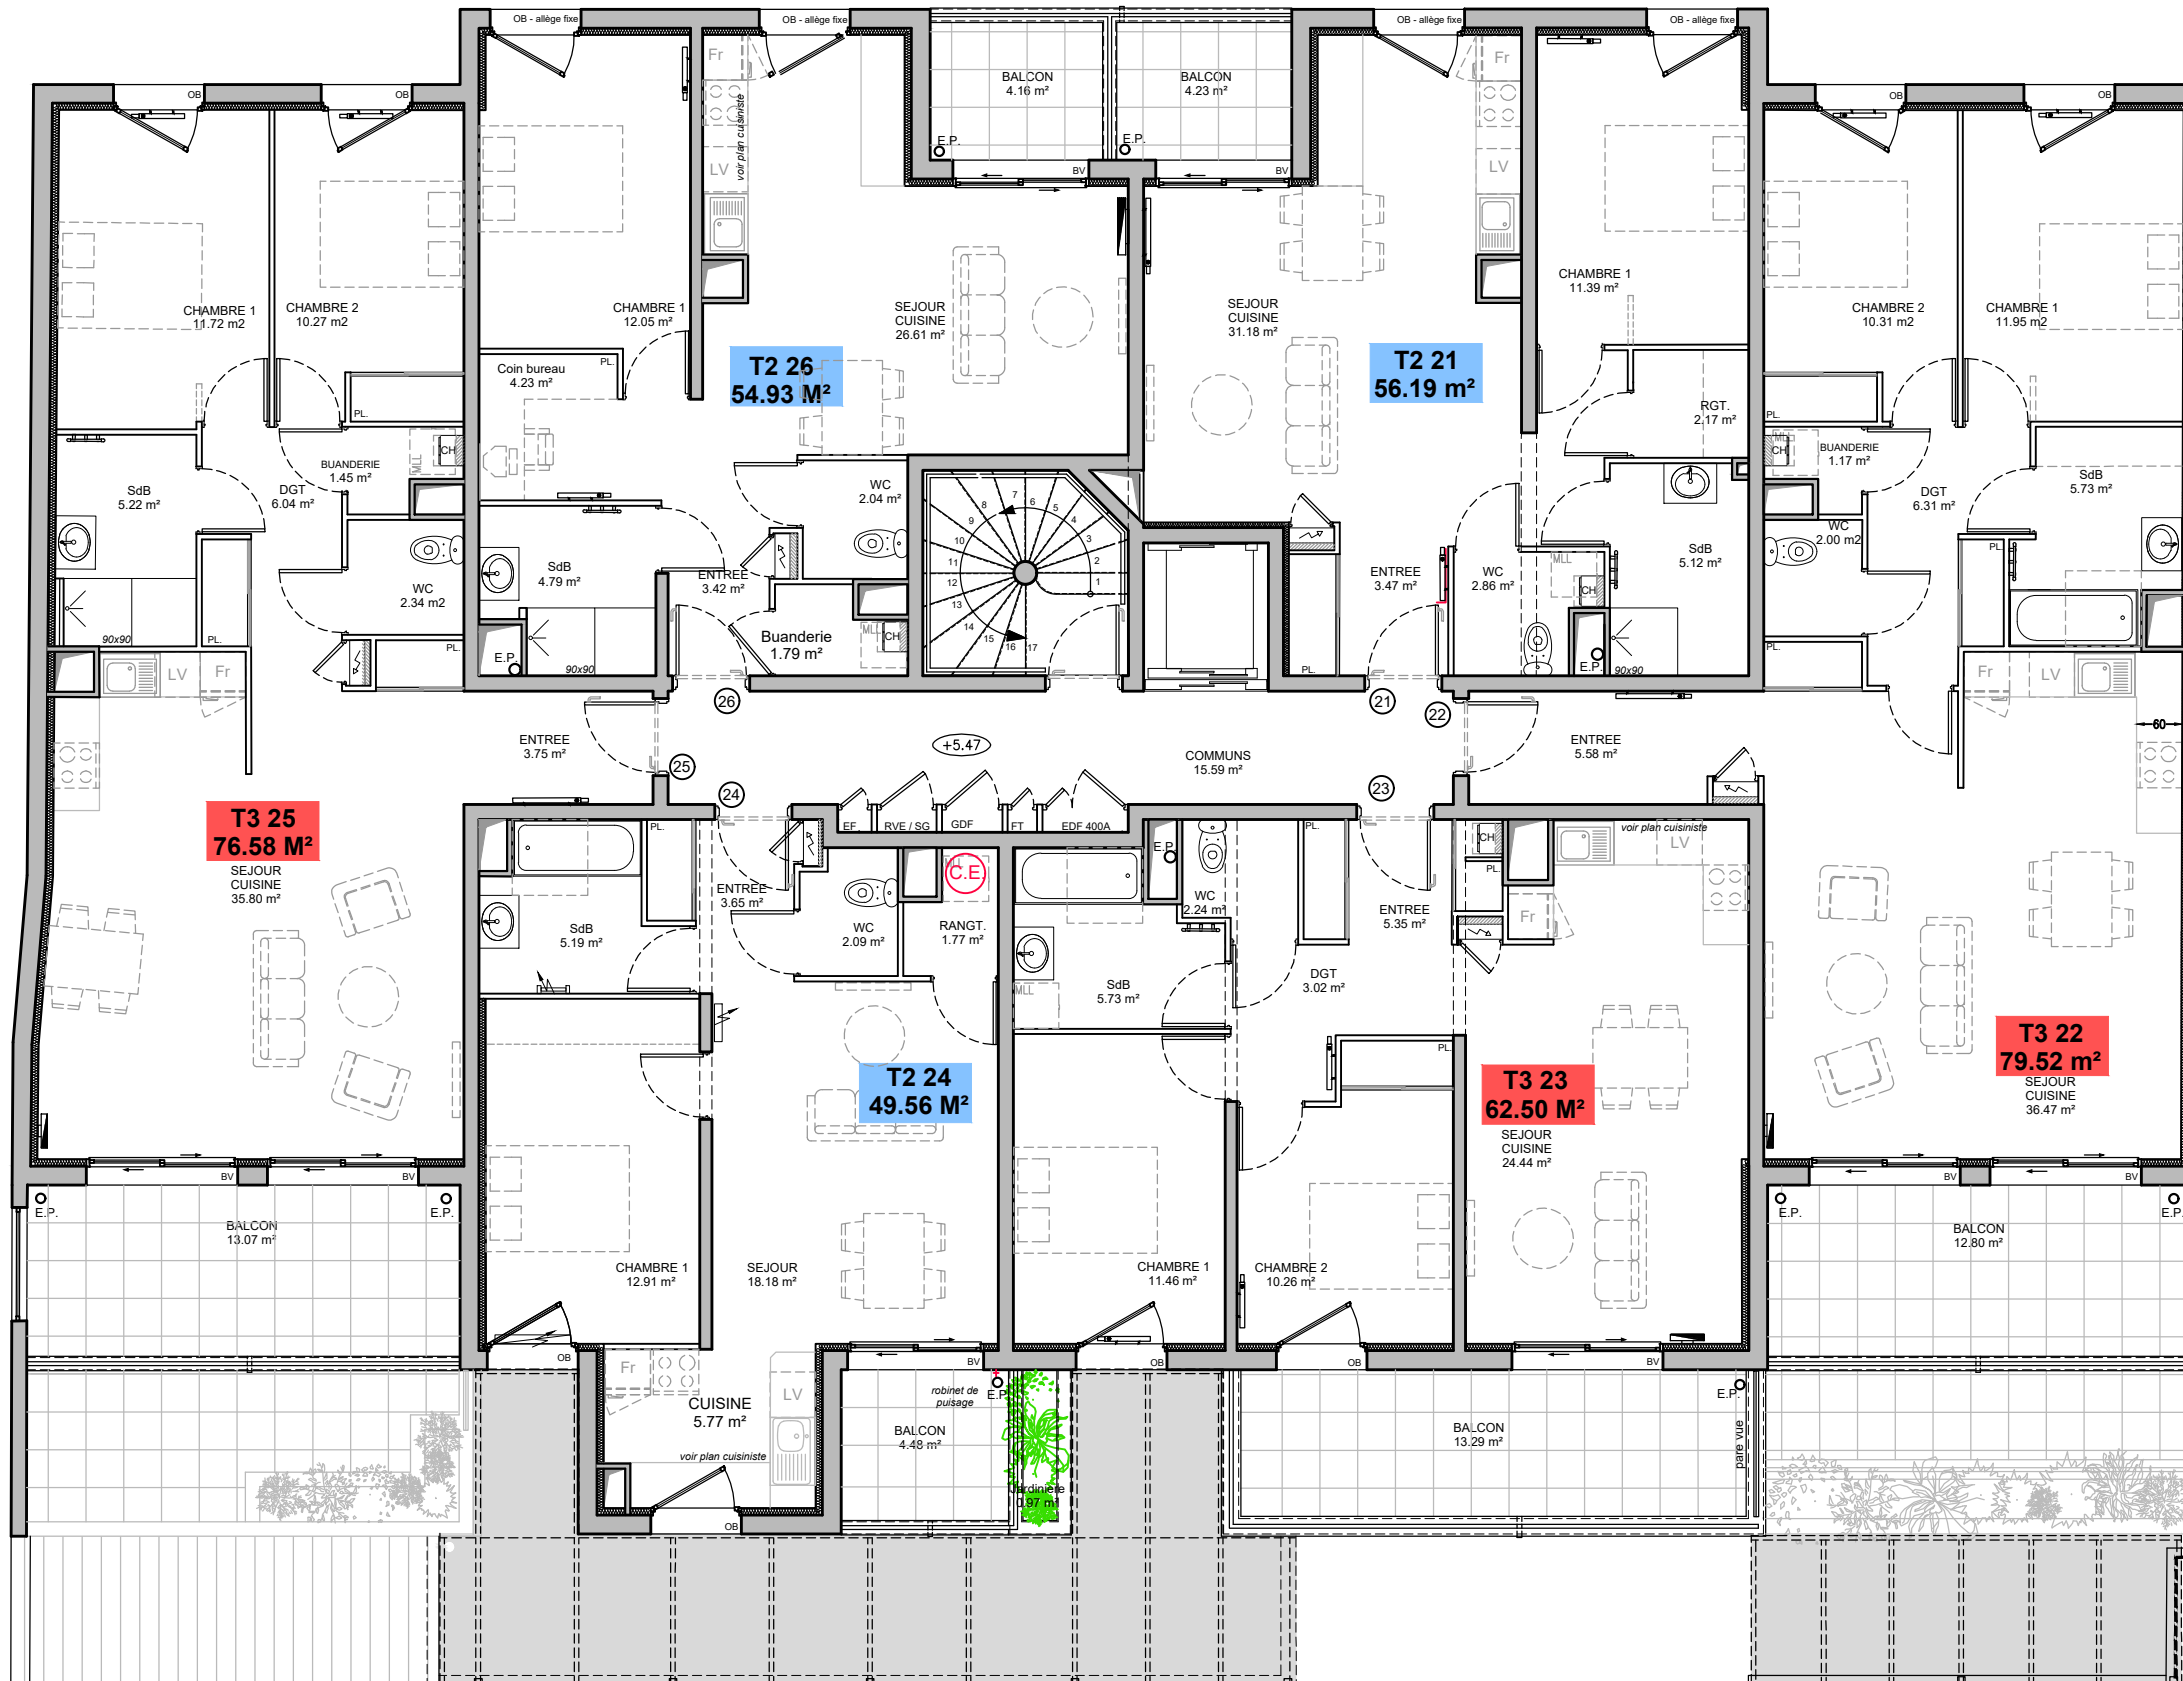

Résidence LES JARDIES

10, rue Montpela Bujadoux - 63000 CLERMONT - FERRAND

Rue Montpela Bujadoux

NIVEAU 2

08 06 2018

Maître d'ouvrage : ITINERIS BUILDING
 171, Bd Lafayette, 63000 Clermont - Ferrand
 Tel : 04 73 28 37 00
www.itineris-building.fr
info@itineris-building.fr

Les meubles et éléments de cuisine dessinés sur ce plan en pointillés ne sont donnés qu'à titre indicatif. Seuls seront fournis les équipements figurant sur le descriptif annexe à l'acte de vente.